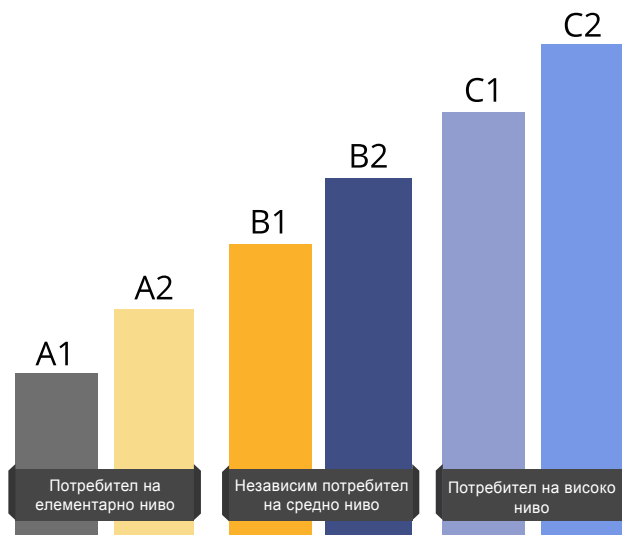

Установете нивото си за всяко от тези умения!

Определете нивото си за всяко от тези умения съгласно **CEFR***

ТЕСТЪТ СЕ СЪСТОИ ОТ

- ✓ **Граматика**
  (20 въпроса)
- ✓ **Лексика**
  (15 въпроса)
- ✓ **Слушане с разбиране**
  (10 въпроса)
- ✓ **Четене с разбиране**
  (10 въпроса)

* Обща европейска референтна езикова рамка